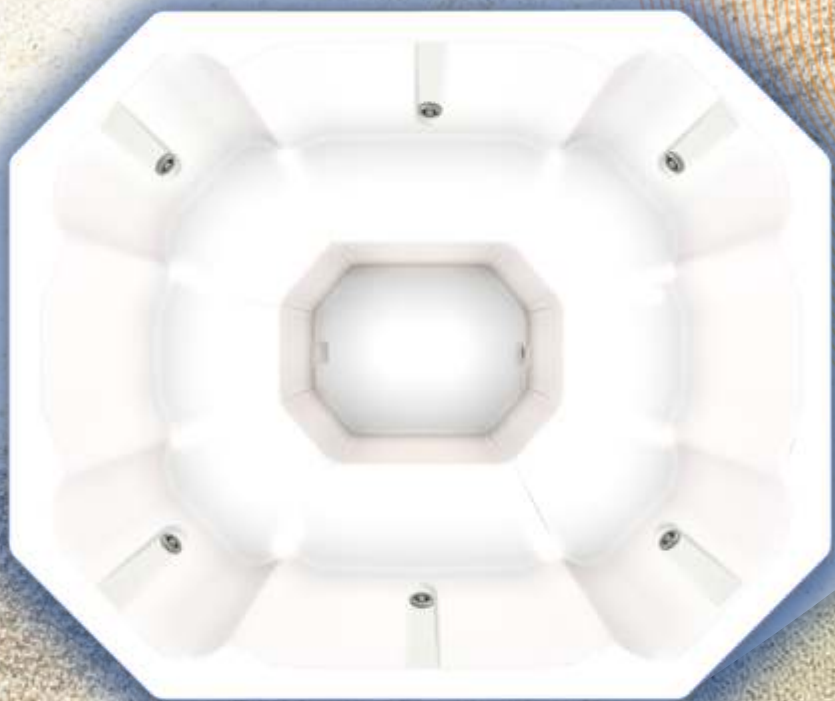

LANÇAMENTO

LINHA
**Canyon
Spa**

sol 801Spa

Medida Externa
8m x 4m x 1,4m

Litragem
30.100l

SOL 280 SPA

Medida Externa
2,23m x 2,00m x 1,00m

Litragem