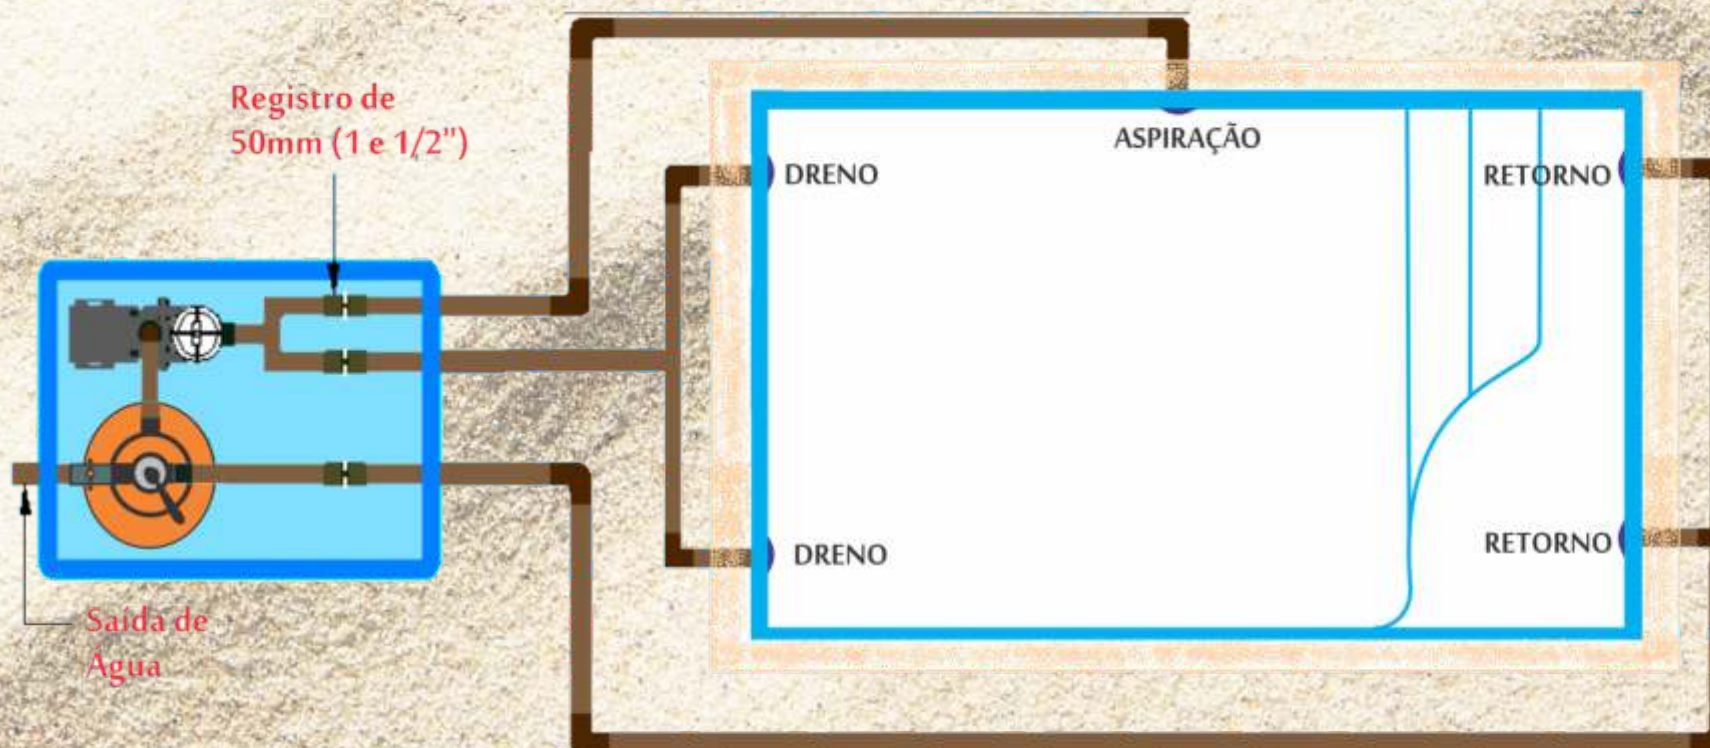

EQUIPAMENTO **FILTRANTE**

Eficiência e segurança para a sua família, aliada às mais exigentes normas de saúde e higiene.

A Solário Piscinas utiliza o sistema de filtragem de areia, que já existe há mais de 50 anos.

A casa de máquina é composta por uma bomba, dimensionada para a filtragem da sua piscina e um bujão rotomoldado, que reserva a areia.

A piscina é composta por 2 retornos, 1 aspiração e 2 dispositivos de dreno de fundo anti-turbilhão, que garante segurança e lazer pra toda a família.